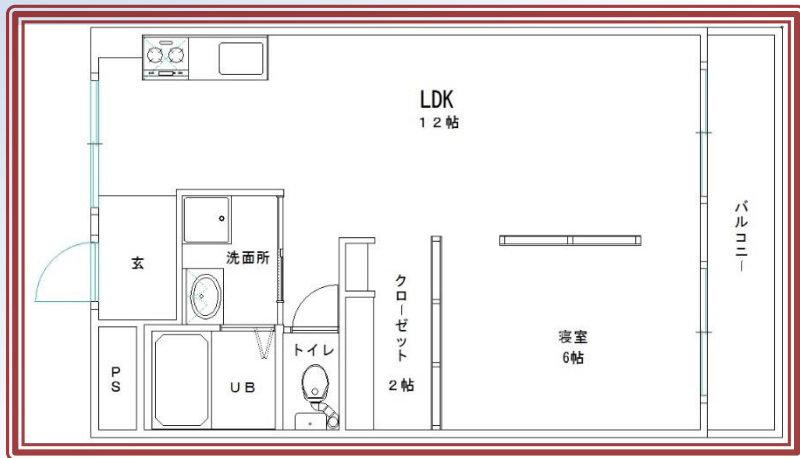

連帯保証人不要
(保証会社加入必須)

☆ 保証会社の審査により連帯保証人
を立てて頂く場合がございます。

1LDK+WIC 44.77m² バルコニー6.55m²

別府住宅

506号室

- 共益費 3,500円
- 敷金 家賃の1.5ヵ月分
- 駐車場 3,700円(税込)
- 物置 1階 3,080円(税込)
2階 2,570円(税込)

【物件概要】

- ◆ 所在地/瑞穂市別府330番地1
- ◆ 構造/鉄骨鉄筋コンクリート造8階建
- ◆ 建設年/昭和50年
- ◆ 設備/都市ガス、TVモニター付きインターホン、給湯、バス・トイレ別、室内洗濯機置場、ウォークインクローゼット(WIC)、バルコニー、内窓インプラス、駐車場(敷地内)、駐輪場